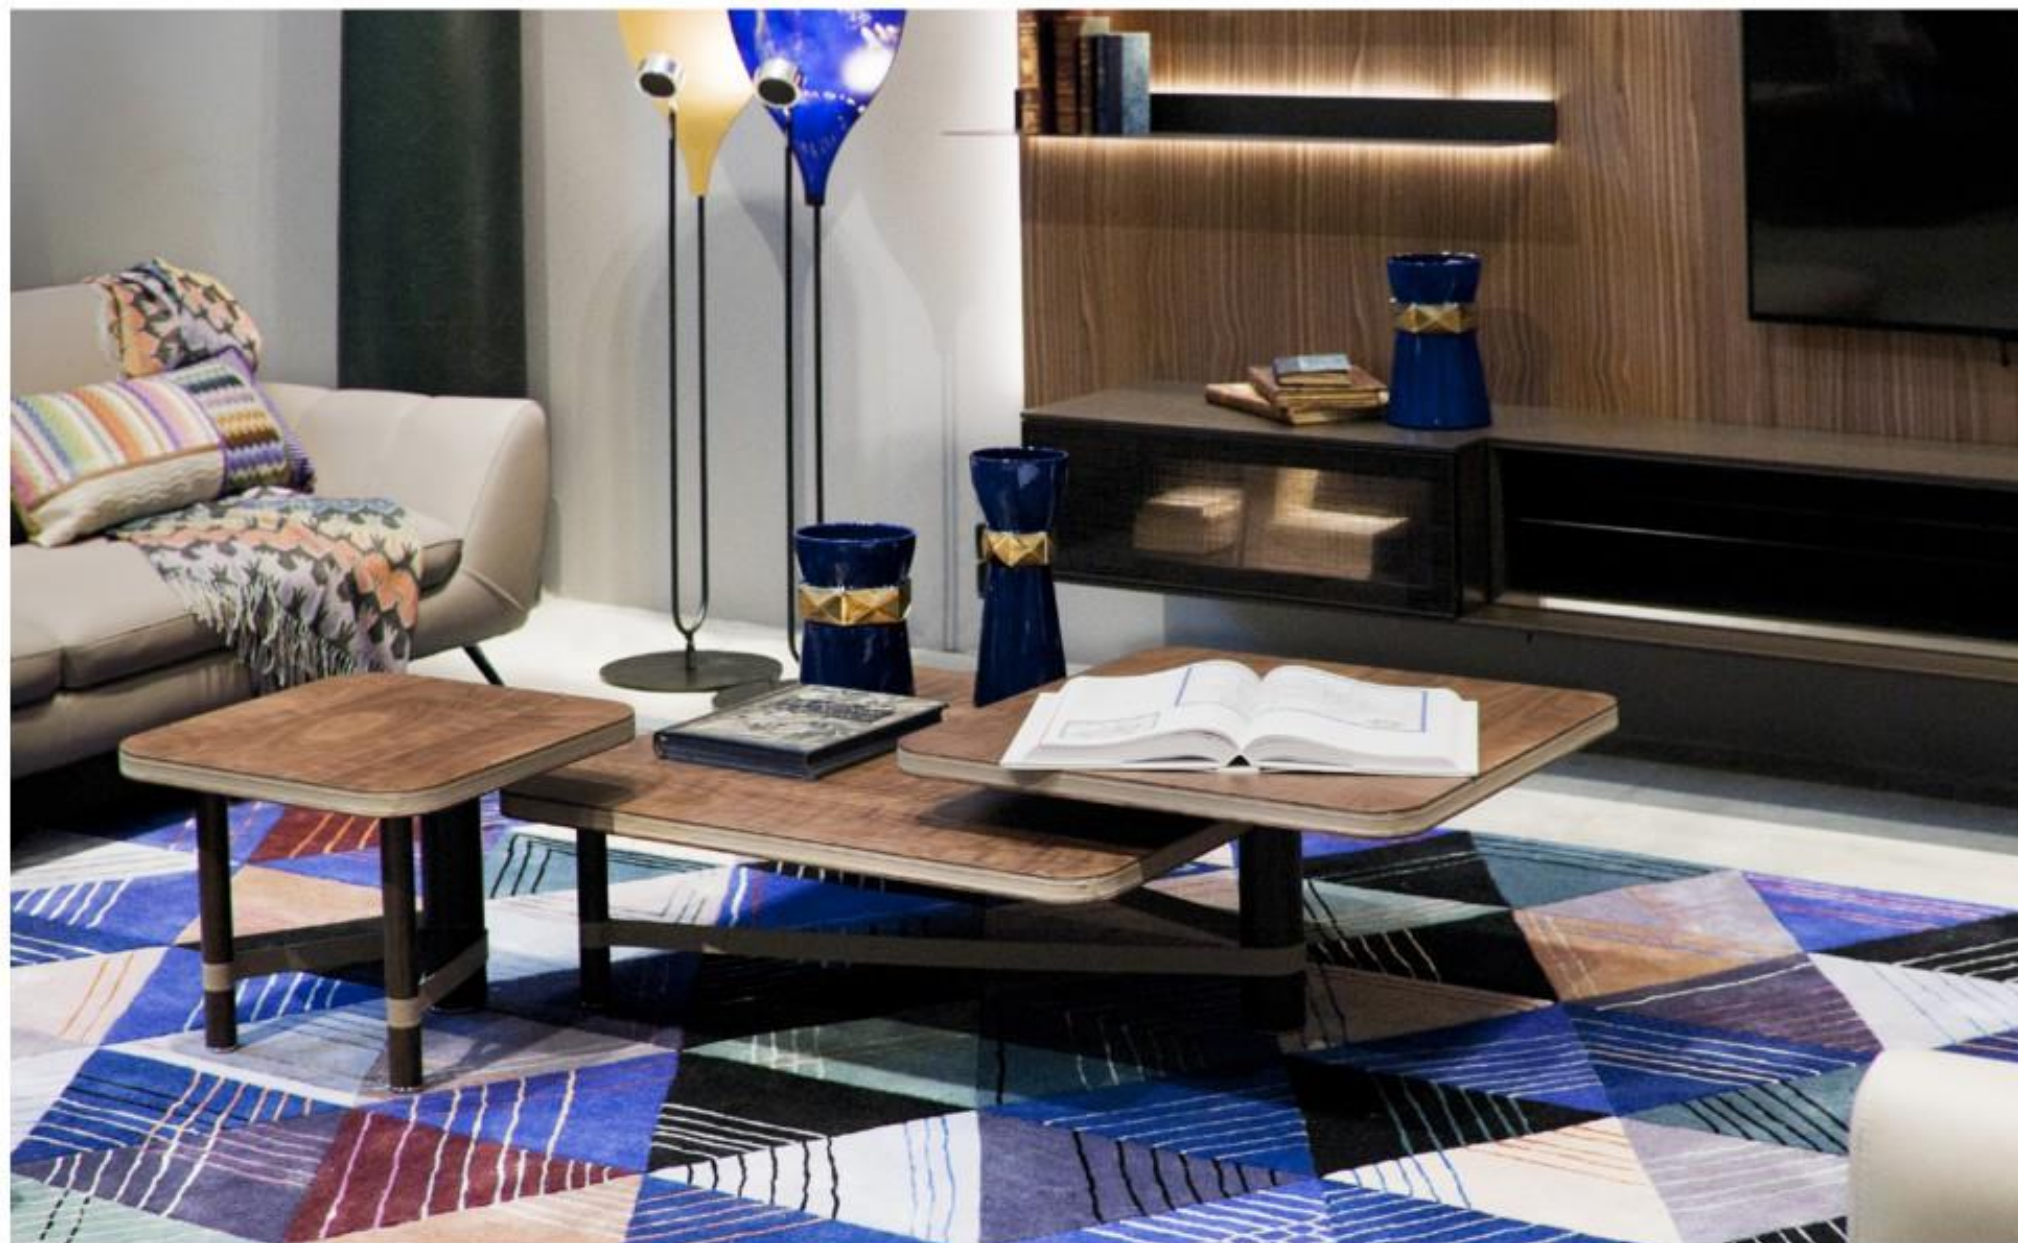

Collection STRAP

design Laurène Bourgeron

rochebobois
PARIS

Collection STRAP

design Laurène Bourgeron

BOUT DE CANAPÉ / TABLE BASSE / CONSOLE

Plateau placage noyer.
Piètement chêne massif teinté Taupe.
Patins en inox brossé.
Ceinture en cuir surpiqué sur le chant du plateau et en bas du piètement. Coloris cuir Gris argile.

END TABLE / COFFEE TABLE / CONSOLE

Walnut veneered top.
Structure in Taupe tinted solid oak.
Brushed stainless steel pad.
Leather belt with topstitch on the top edge and at bottom of legs. Leather color Gris argile.

MESA DE RINCÓN / MESA DE CENTRO / CONSOLA

Sobre chapado nogal.
Estructura roble macizo tintado Taupe.
Base patines de acero inoxidable cepillado.
Cintura de cuero pespunteado en el canto del sobre y abajo de las patas. Cuero de color Gris argile.