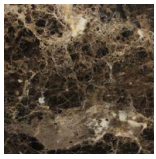

FRASSINO  
Ash  
*tinto/stained caffè*

NOCE CANALETTA  
Canaletta Walnut

NOCE CANALETTA  
Canaletta Walnut  
*tinto/stained moka*

NOCE CANALETTA  
Canaletta Walnut  
*tinto/stained wengé*

## Laccato opaco poro aperto/chiuso | Matt Lacquered open/closed pore

BIANCO  
White  
(RAL 9016)

AVORIO  
Ivory  
(RAL 1013)

ARGILLA  
Argilla  
(RAL 7006)

PIOMBO  
Piombo  
(NCS S5005G20Y)

NERO  
Black  
(RAL 9005)

GRANATA  
Granata  
(NCS S4050Y90R)

PISTACCHIO  
Pistacchio  
(PANTONE 5825)

AVIO  
Avio  
(PANTONE 5415)

IRON  
Iron  
(RAL 7011)

CIOCCOLATO  
Chocolate  
(RAL 8019)

## Marmo | Marble

Emperador Dark

Calacatta Oro

Sahara Noir